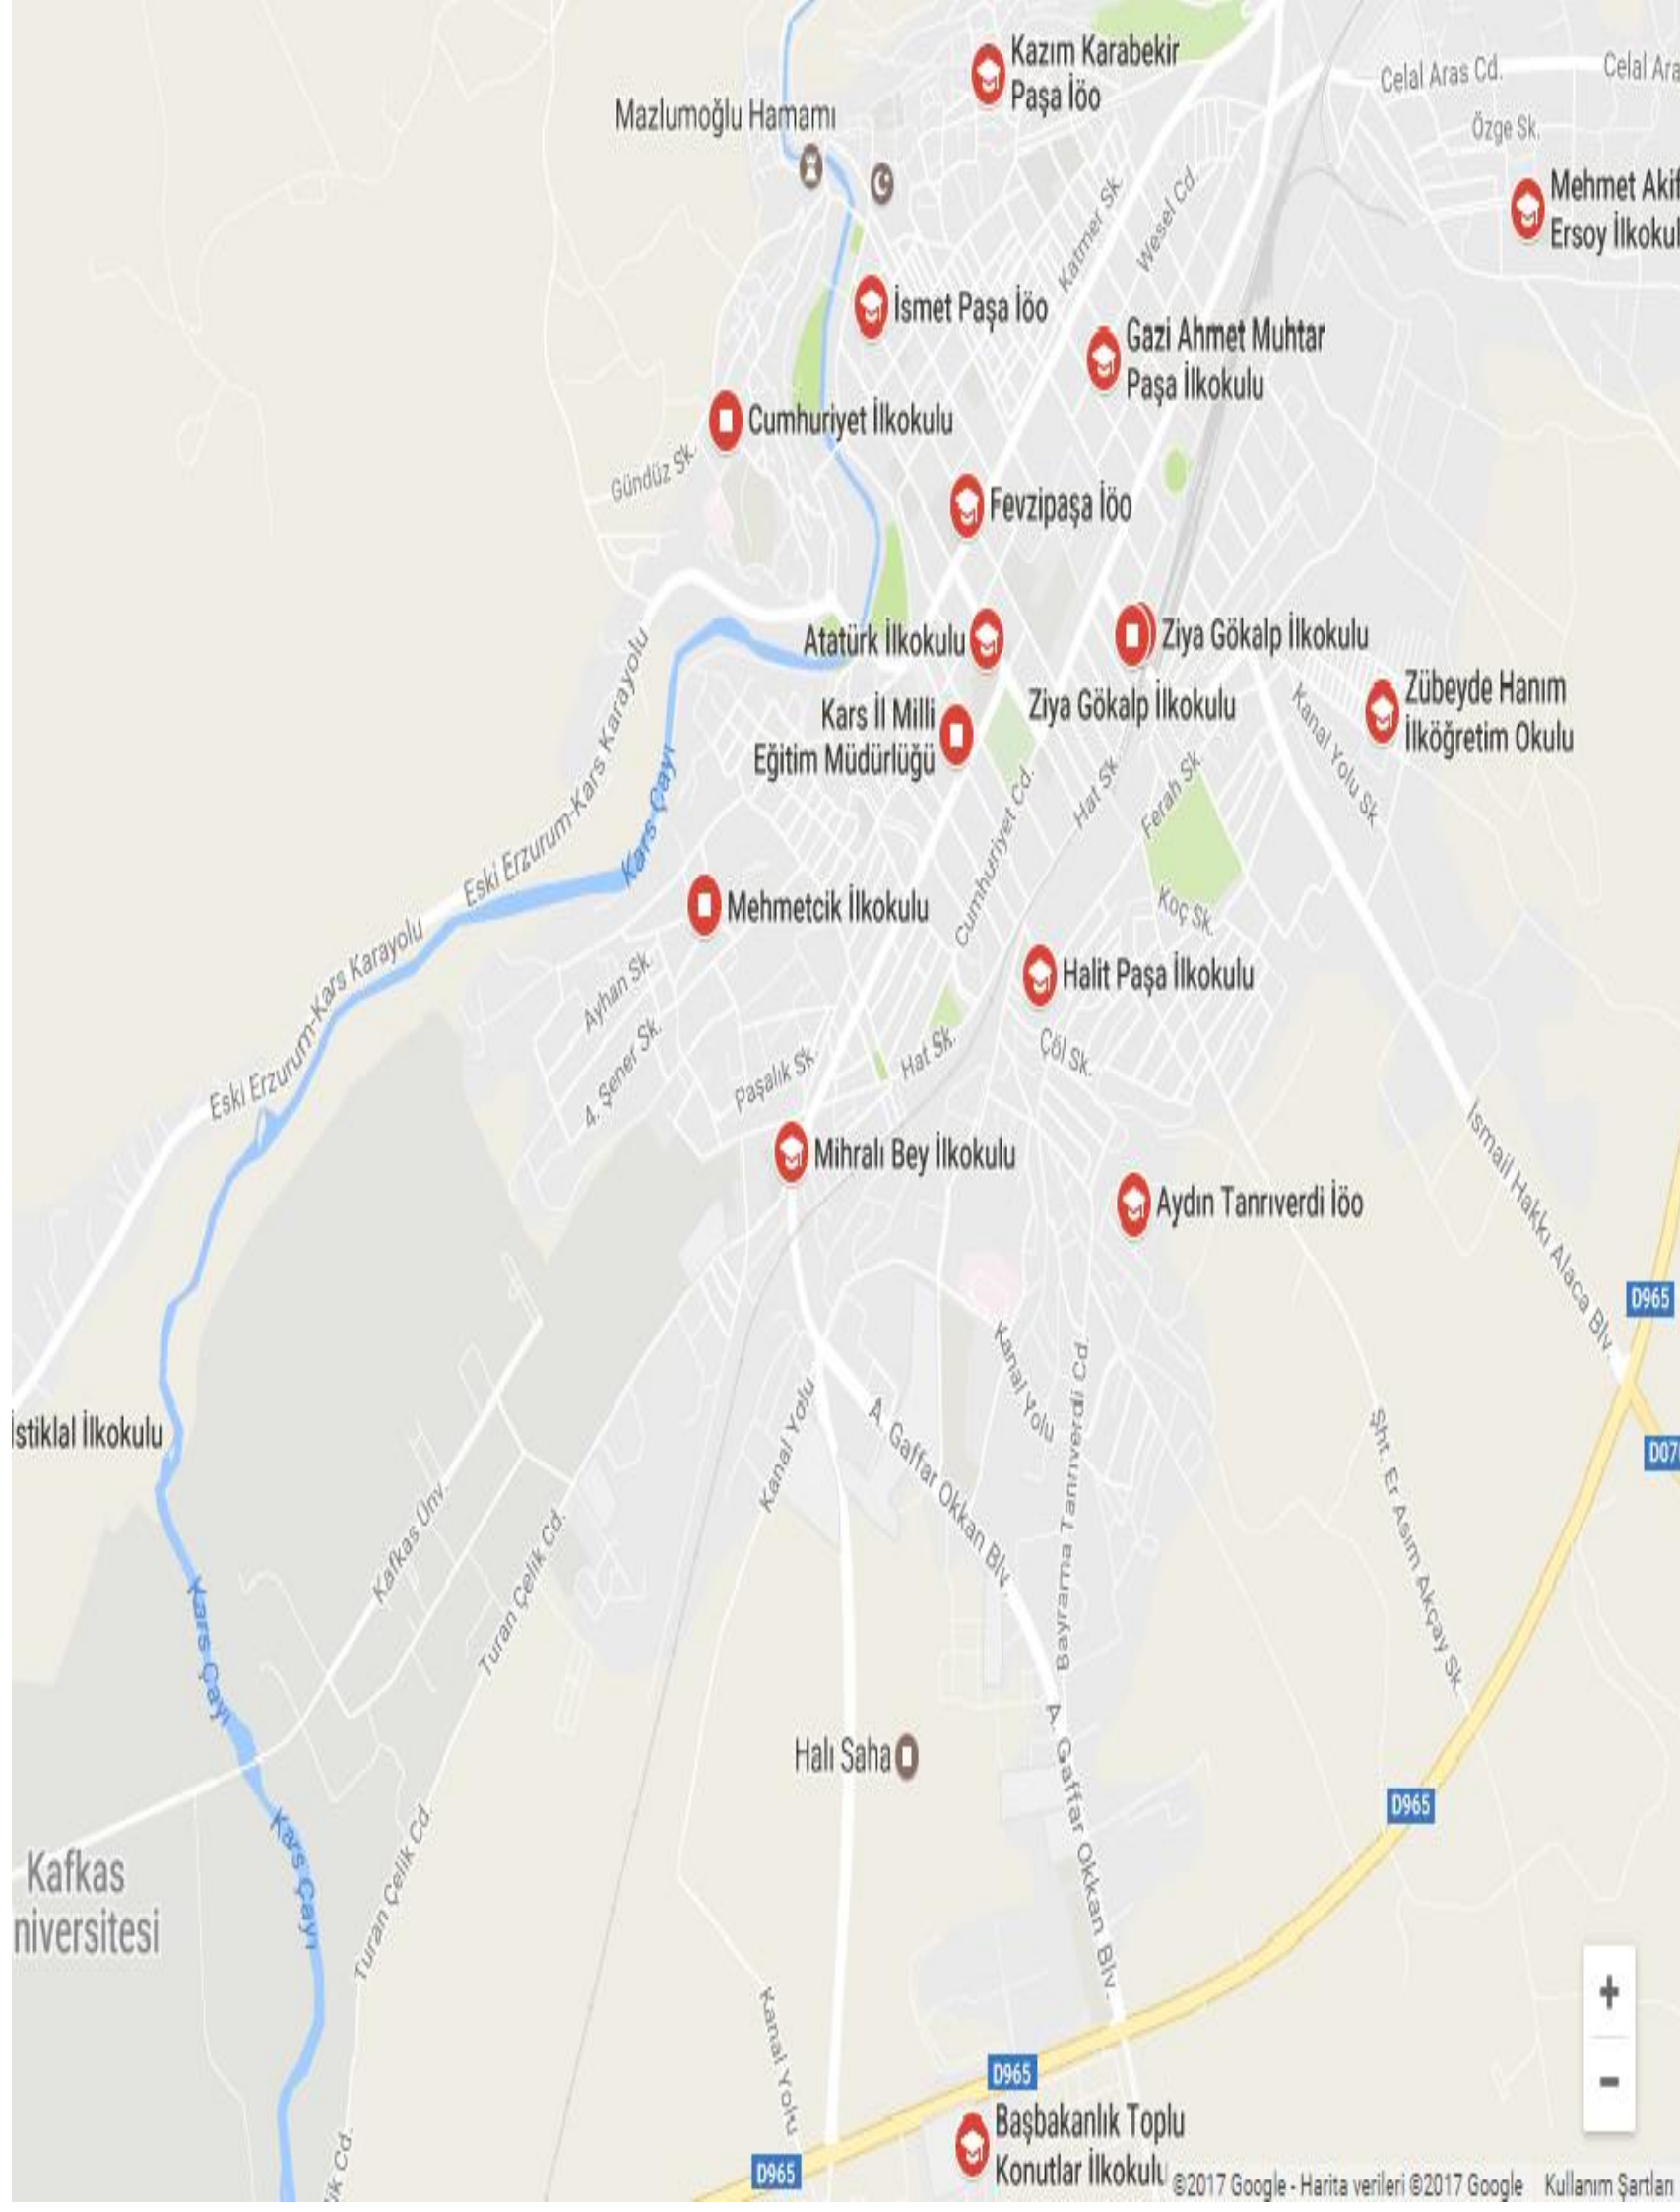

Okul Adı:	İSTİKLAL İLKOKULU	Okul Adı:	ZİYA GÖKALP İLKOKULU
Adres:	Paşaçayır Mahallesi KARS	Adres:	.DİĞOR YOLU ÜZERİ POMPA SOKAK NO:33
Telefon:	(474) 242 66 80	Telefon:	(474) 212 48 09

Okul Adı:	HALİTPAŞA İLKOKULU	Okul Adı:	ATATÜRK İLKOKULU
Adres:	HALİTPAŞA MAH. AZAT YOLU TREN HATTI NO:56-57	Adres:	Cumhuriyet Mah. Ordu Cad. No:266 Merkez Kars
Telefon:	(474) 212 12 80	Telefon:	(474) 212 82 31

Ckul Adı:	BAŞBAKANLIK TOPLU KONUTLAR İLKOKULU	Ckul Adı:	MİHRALİ BEY İLKOKULU
Adres:	Yenişehir mahl. Şeker fabrikası karşısı	Adres:	Mihrali Bey İöo, Şehitler Mahallesi, Konbine Yolu No: 2
Telefon:	(474) 213 51 96	Telefon:	(0474) 225 1450