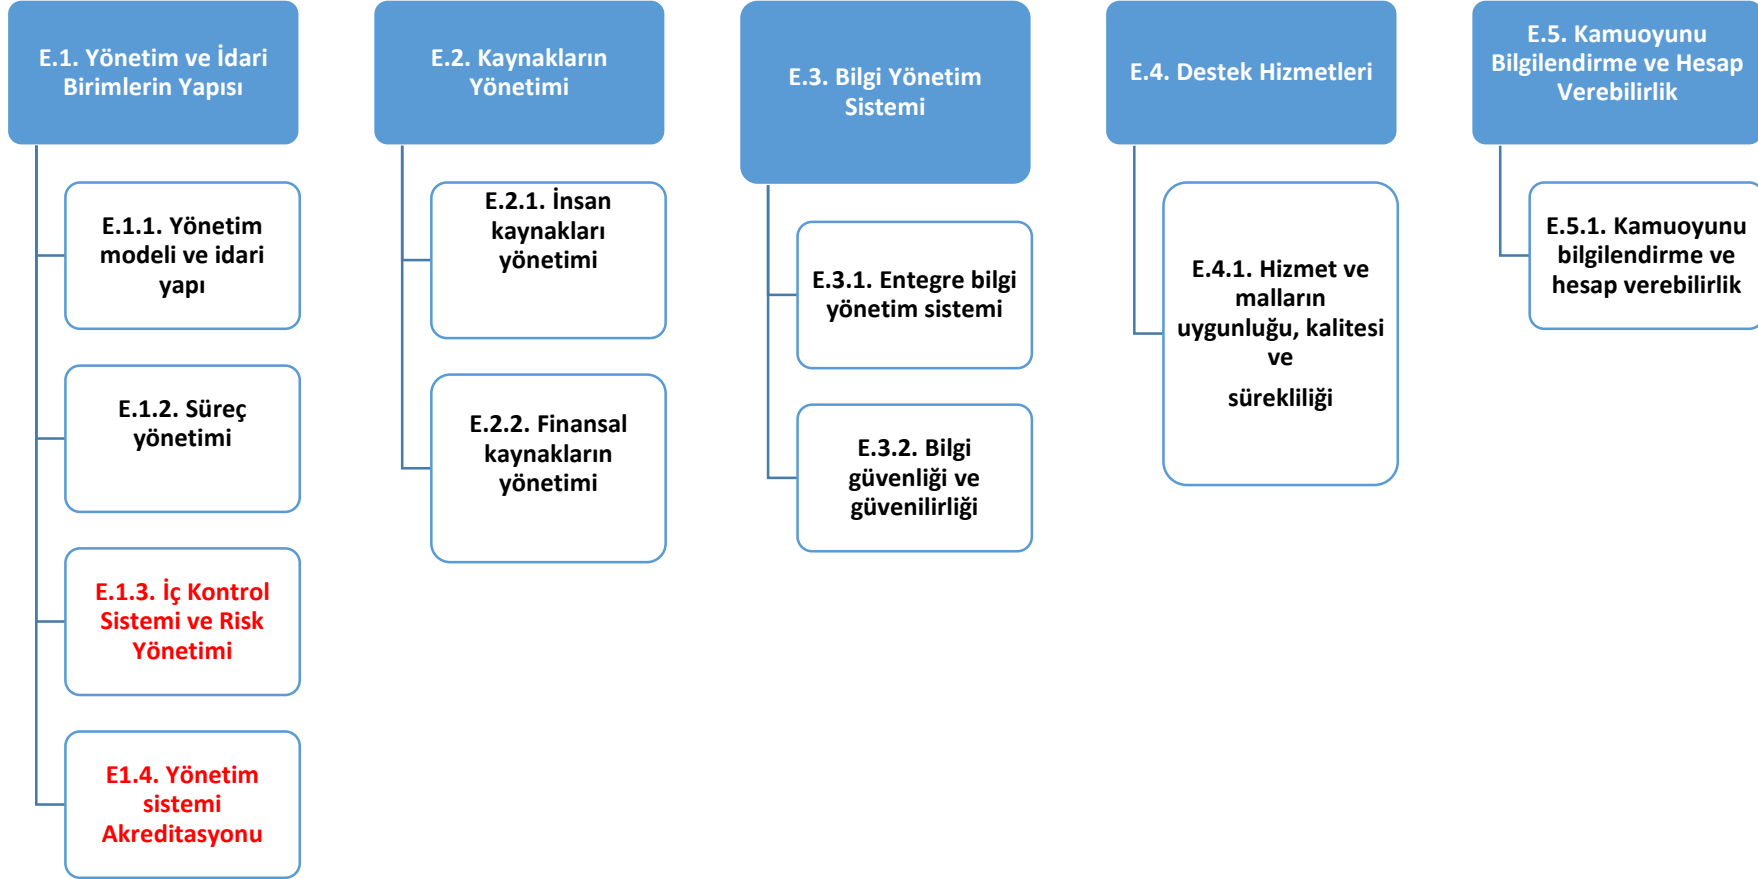

E. YÖNETİM SİSTEMİ ALT KOMİSYONU PROGRAMI ÖLÇEKLER ve ALT ÖLÇEKLER SÜREÇ ŞEMASI

E. YÖNETİM SİSTEMİ ALT KOMİSYONU SÜREÇ TAKVİMİ