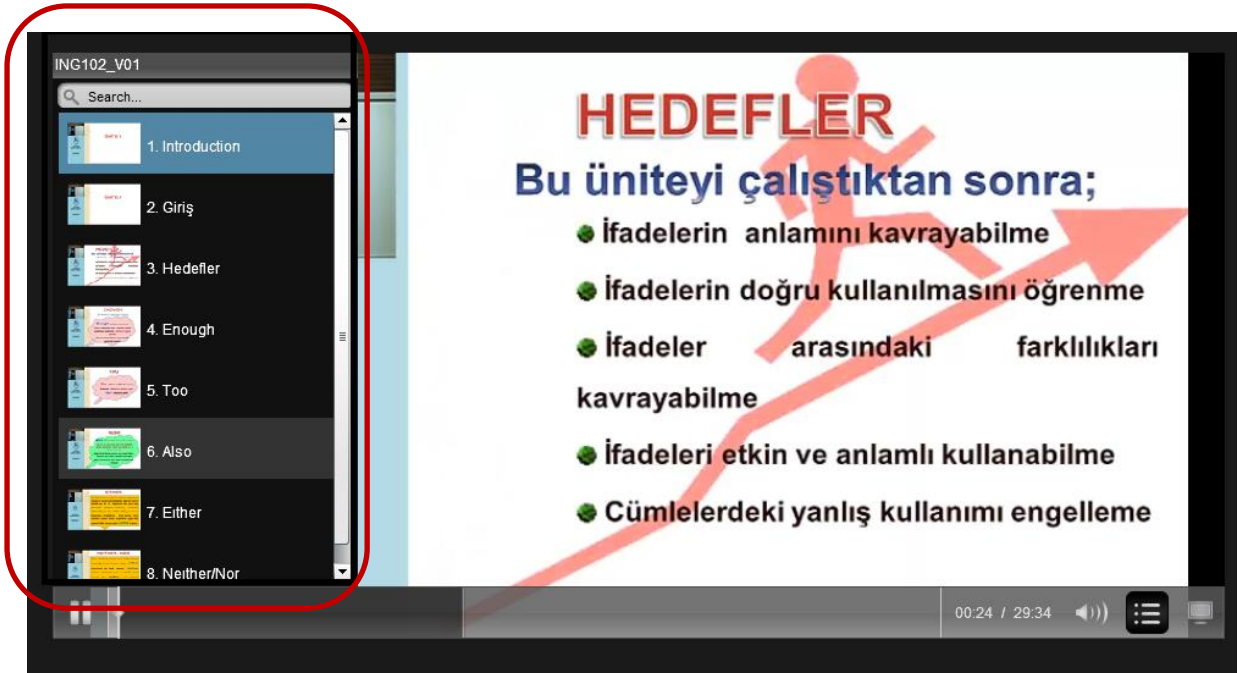

Ders seçiminin ardından derse ilgili sisteme yüklü olan ders videolarını seçebilir ve “Görüntüle” seçeneği ile derse izlemeye başlayabilirsiniz.

İNGİLİZCE II / Ortak Dersler Programı/Sınıf 1

Hafta 1 2 3 4 5 6 7 8 9 10 11 12 13 14 15 16 17 18 19 20 21 22 23 24 25 26 27 28 29 30 31 32 33 34 35 36 37 38 39 40 41 42 43 44 45 46 47 48 49 50 51 52

Gruplama Yok Aktivite Hafta Ünite Liste Kart Aktivite Tipi Seçin Ünite Seçin

İşlem 0/13 tamamlandı NG102_H03 W3 3 saat önce E-ders

İşlem 0/13 tamamlandı NG102_H02 W2 3 saat önce E-ders

İşlem 0/13 tamamlandı NG102_H01 W3 3 saat önce E-ders

- Düzenle
- Görüntüle
- Rapor
- Notlandırma
- Pasif Yap
- Sil

Resimde seçili dersin örnek videosu görüntülenmektedir.

Ders ile ilgili daha önceden sisteme yüklenmiş ders videolarını izlerken sol kısımda yer alan işaretli menüden dersin alt başlıklarını seçerek ilgili bölüme hızlıca geçiş yapabilirsiniz.